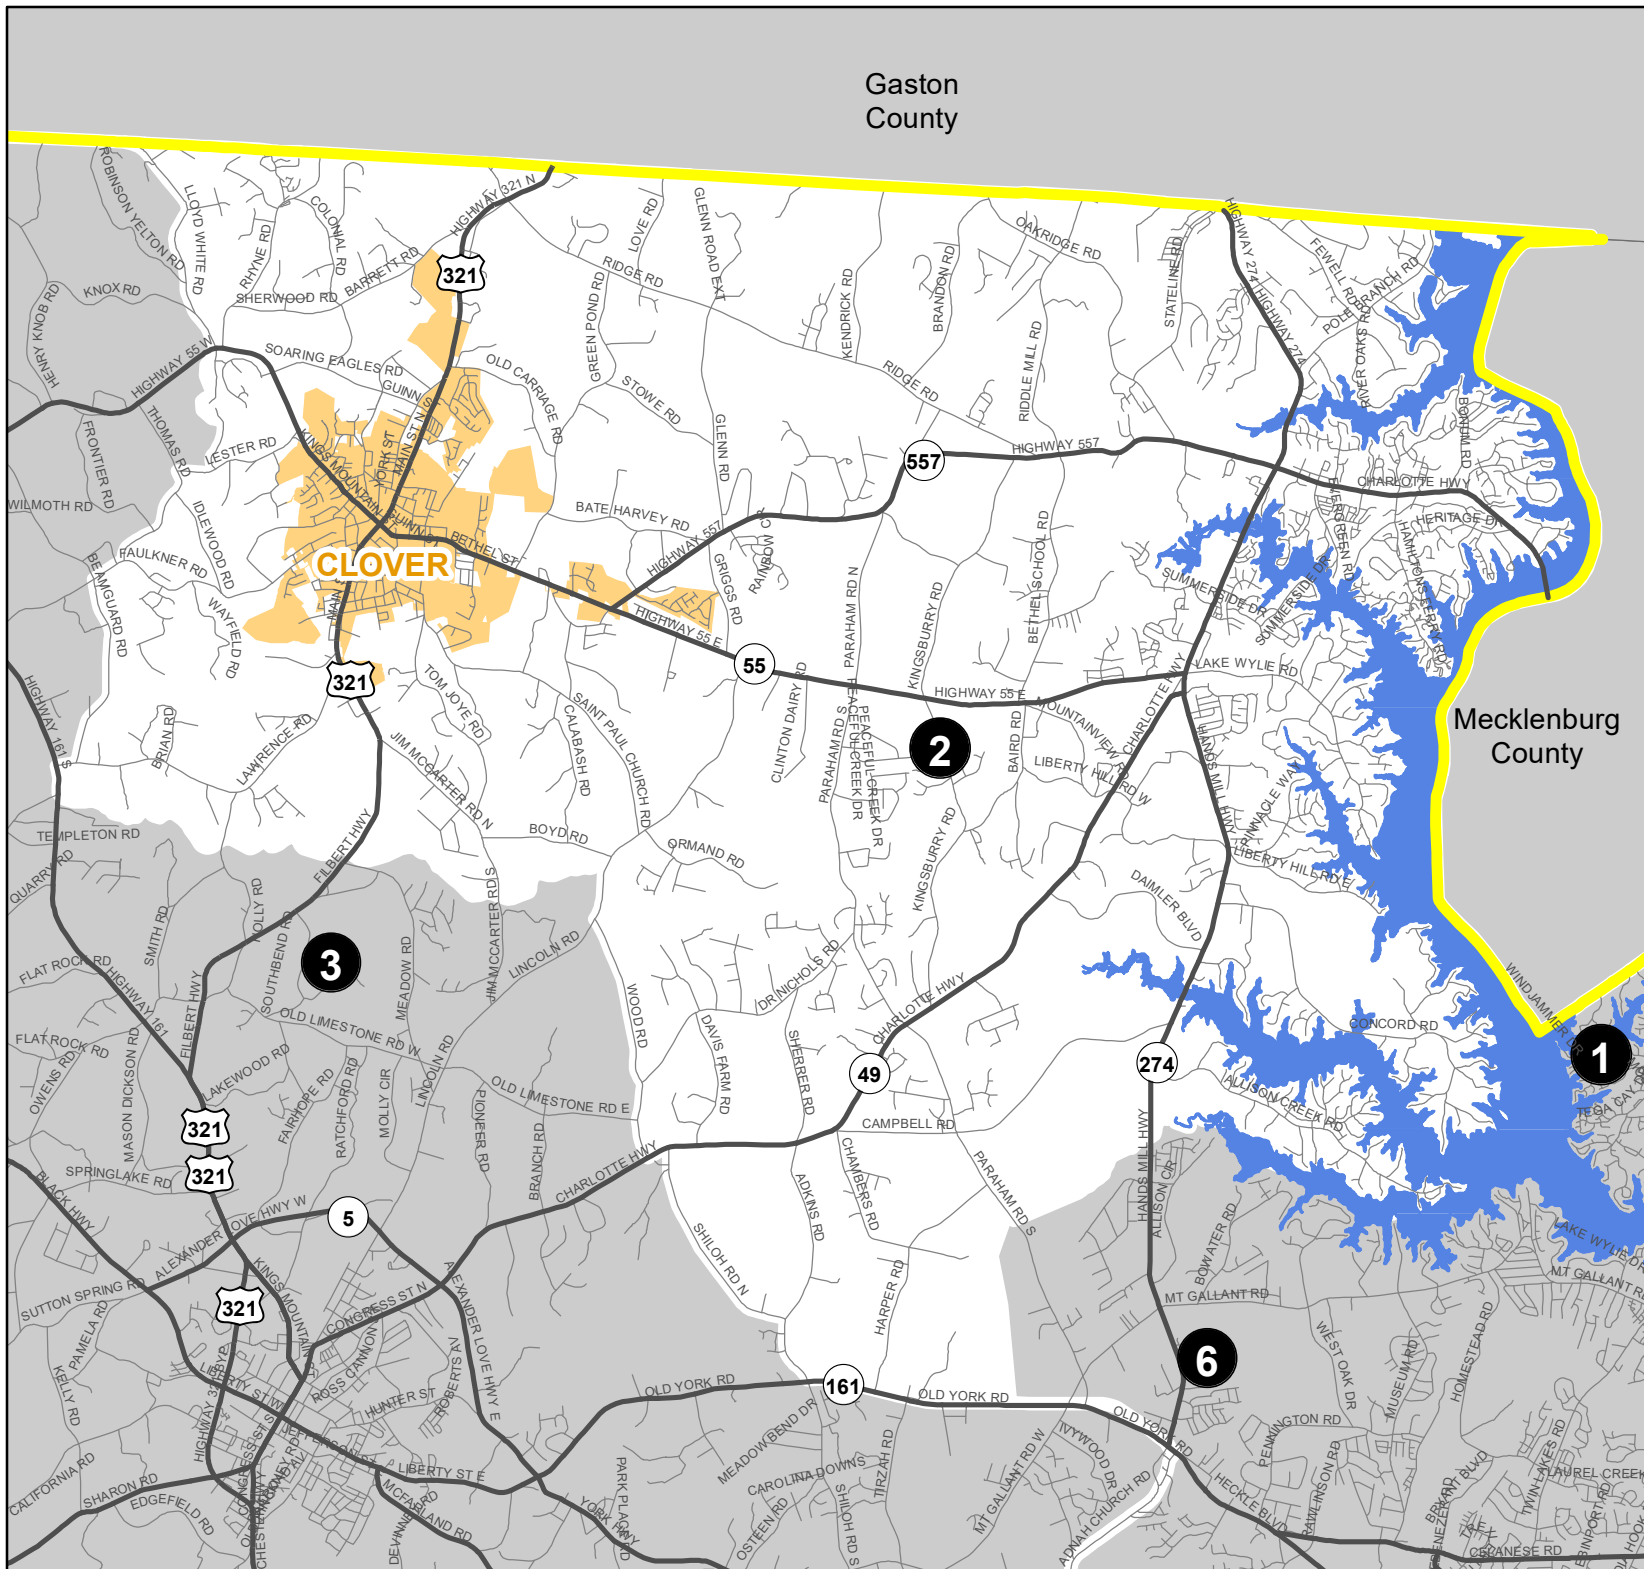

York County, South Carolina  
 County Council  
**DISTRICT 2**

Allison Love

- ① ② ③ ④ ⑤ ⑥ ⑦

Gaston  
 County

Mecklenburg  
 County

**CLOVER**

**2**

**3**

**5**

**49**

**274**

**1**

**6**

**161**

**321**

**321**

**557**

**55**

**321**

**321**

**321**